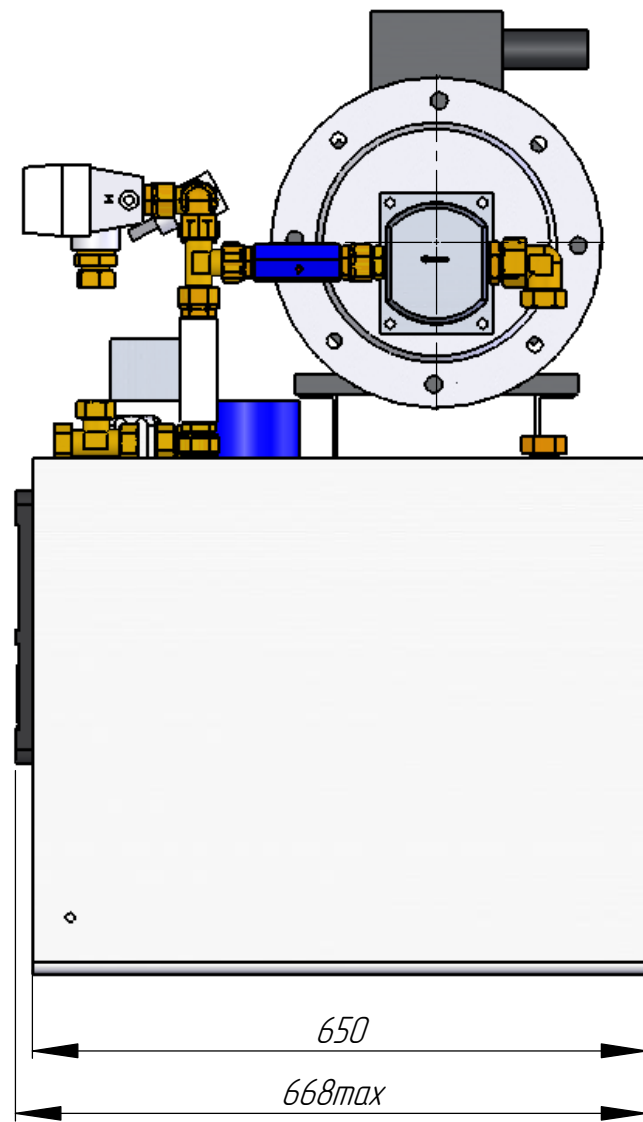

ГП-200-18,5-60-150-КП-ФС25

Инд. № подл.	Подпись и дата
Взам. инв. №	Инд. № дубл.
Подпись и дата	Подпись и дата

				ГП-200-18,5-60-150-КП-ФС25			
Изм/Лист	№ докум.	Подп.	Дата	Гидропривод	Лит.	Масса	Масштаб
Разраб.						332	1:8
Проб.					Лист	Листов 1	
Т. контр.					ООО "Рэнд"		
Н. контр.							
Утв.							