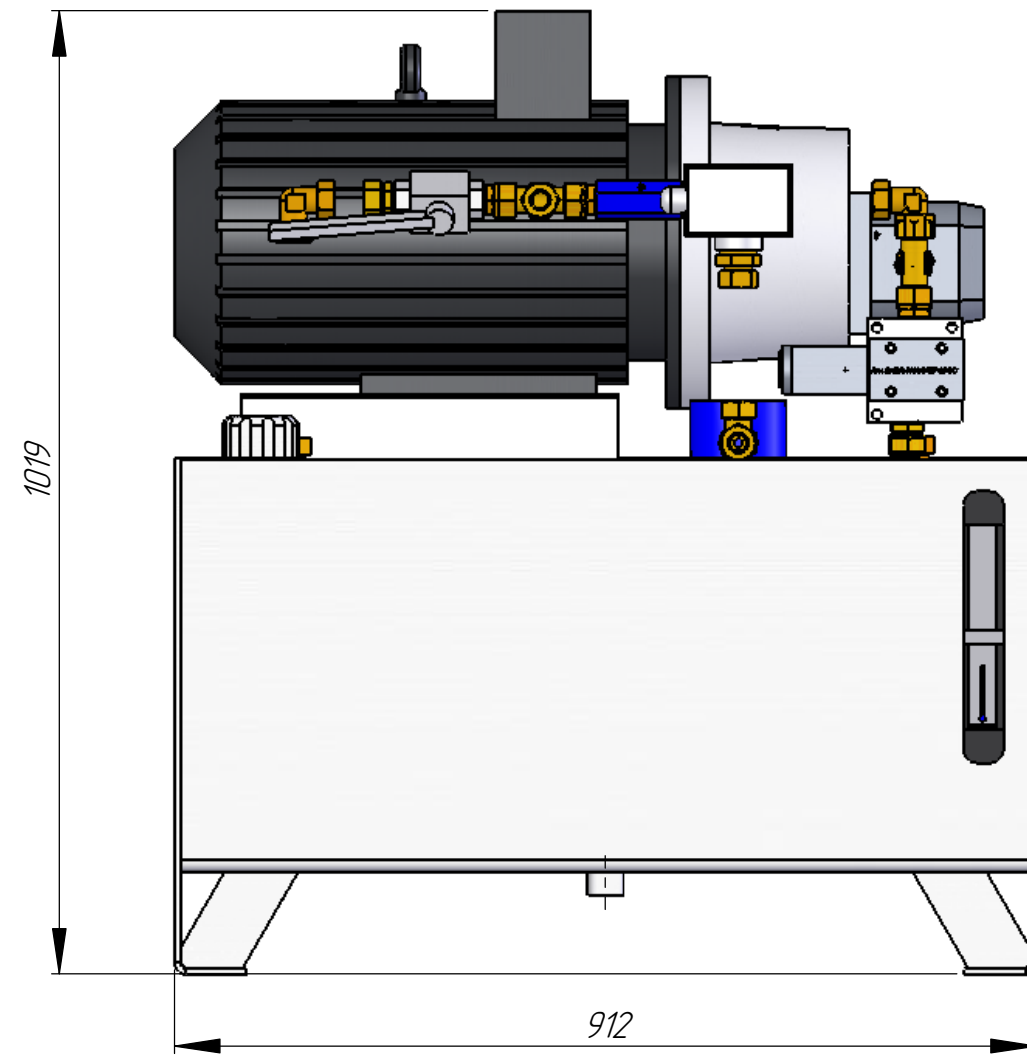

ГП-200-18,5-60-150-КП-ФС25

Инд. № подл.	Подпись и дата
Взам. инв. №	Инд. № дубл.
Подпись и дата	Подпись и дата

				ГП-200-18,5-60-150-КП-ФС25			
Изм/Лист	№ докум.	Подп.	Дата	Гидропривод	Лит.	Масса	Масштаб
Разраб.						332	1:8
Проб.					Лист	Листов 1	
Т. контр.					ООО "Рэнд"		
Н. контр.							
Утв.							